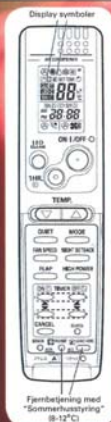

MULTIFUNKTIONEL FJERNBETJENING

SHIKI SAI KANSERIE 6

- > Affugtning
- > Automatisk genstart efter strømsvigt
- > Automatisk ventilatorstyring
- > Sweeper funktion
  Luftkast i op-/nedgående retning
- > Nat energispare program
  - I kølefunktion vil temperaturen stige 1°C efter 30 min. og 1°C efter yderligere 30 min
  - I opvarmningsfunktion falder temperaturen 2°C efter 30 min. og 2°C efter yderligere 30 min

- > Selvdiagnose
  Ved driftproblemer lokaliserer en microprocessor selv fejlen ved lampeindikation på indedelen
- > Mould-filter
  Beskytter mod dannelse af svampesporer og bakterier
- > 24-timer ur med on/off program timer
  Daglig indstilling af start /stop for flere funktioner.
- > En dag / hver dag timer
  Indstilling af start og stop for een dag, eller hver dag på samme tidspunkter